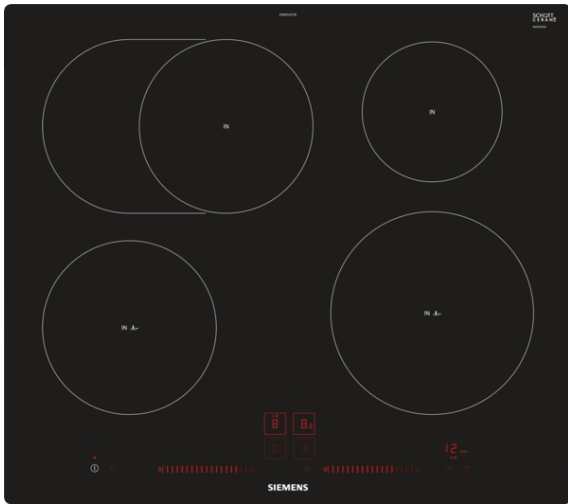

iQ300 EH601LFC1E 60 cm Induktions- Kochstelle, Glaskeramik

Induktionskochstelle mit innovativen Features für mehr Flexibilität beim Kochen.

- ✓ Mit dem dual lightSlider lässt sich die Kochstelle einfach und intuitiv bedienen.
- ✓ bratSensor: hält die gewünschte Temperatur der Pfanne nach dem Erhitzen automatisch konstant, damit nichts anbrennt.

Ausstattung

Technische Daten

Gerätetyp : Kochstelle Glaskeramik
 Bauform : Eingebaut
 Energiequelle : Elektro
 Anzahl der Kochzonen, die gleichzeitig benutzt werden können : 4
 Bedienelemente : beleuchtet, Dual light slider
 Nischenmaße (mm) : 56 x 560-576 x 500-516
 Gerätebreite (mm) : 572
 Abmessungen des Gerätes (mm) : 56 x 572 x 512
 Nettogewicht (kg) : 14.0
 Bruttogewicht (kg) : 15.0
 Restwärmeanzeige : Getrennt
 Lage der Steuerung : Vorne
 Hauptoberflächenmaterial : Glaskeramik
 Oberflächenfarbe : schwarz
 Approbationszertifikate : AENOR, CE
 Länge Netzkabel (cm) : 110
 EAN-Nummer : 4242003716076
 Elektroanschlusswert (W) : 7400
 Spannung (V) : 220-240
 Frequenz (Hz) : 60; 50

Sonderzubehör

HZ390230 Systempfanne Ø 21cm
 HZ390220 Systempfanne Ø 19cm
 HZ390090 Wok-Set 3-teilig Ø 36cm

iQ300
EH601LFC1E
60 cm Induktions- Kochstelle,
Glaskeramik

Ausstattung

Design

- Flächenbündiges Design
- Glaskeramik dekorlos

Bedienung

- Dual LightSlider
- 17 Leistungs-Stufen
- Digitales Funktionsdisplay

Grösse der Kochzonen:

- 4 Induktions-Kochzonen: 280 mm, 180 mm / 145 mm / 210 mm / 180 mm
- davon 1 mit automatisch zuschaltender Bräterzone: 280 mm, 180 mm